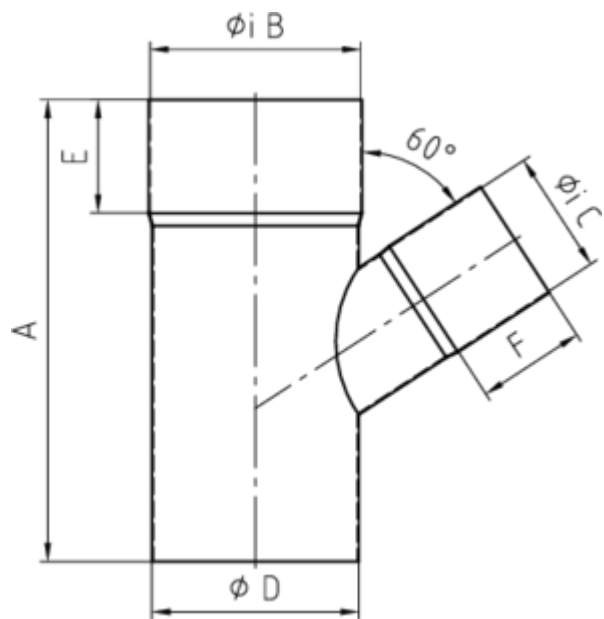

**FALLROHRABZWEIG 60°**

<b>Art.-Nr.:</b>	<b>62984</b>
<b>Nenngröße [mm]:</b>	<b>100/100</b>
<b>Material:</b>	<b>Zink</b>
<b>Ablaufleistung[l/s]:</b>	<b>10,7</b>

**Maße [mm]:**

A	B	C	D	E	F
247	100	100	100	50	50

**Hinweis:**

- Auf Anfrage auch mit anderem Winkel, Durchmesser, Doppelabzweig oder Y-Abzweig erhältlich
- Gelötet
- Informationspflicht gemäß Art. 33 REACH-Verordnung (SVHC-/Kandidatenliste): Erzeugnisse enthalten mehr als 0,1 % Blei (EG-Nr. 231-100-4 / CAS-Nr. (EG-Verzeichnis) 7439-92-1).