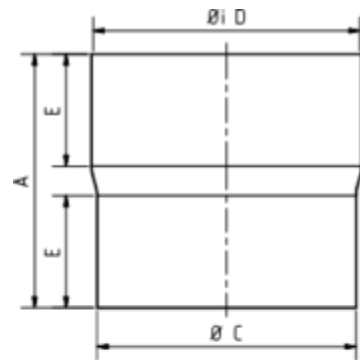

**STECKMUFFE (ROHRVERBINDER)**

<b>Art.-Nr.:</b>	<b>60741</b>
<b>Nenngröße [mm]:</b>	<b>76</b>
<b>Material:</b>	<b>Kupfer</b>
<b>Ablaufleistung[l/s]:</b>	<b>5,2</b>

**Maße [mm]:**

A	C	D	E
95,0	73,0	76	42