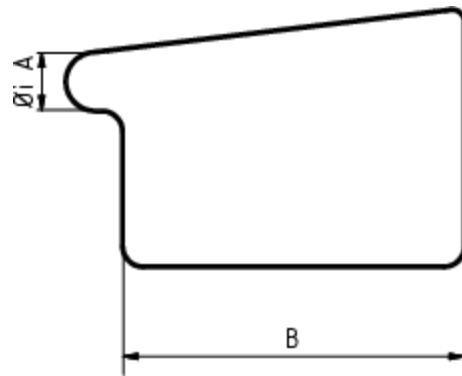

**RINNENBODEN KASTENFORM LINKS**

**Art.-Nr.:** 60382  
**Nenngröße [mm]:** 200  
**Material:** Kupfer

**Maße [mm]:**

A	B
16	70

**Hinweis:**  
Zum Löten