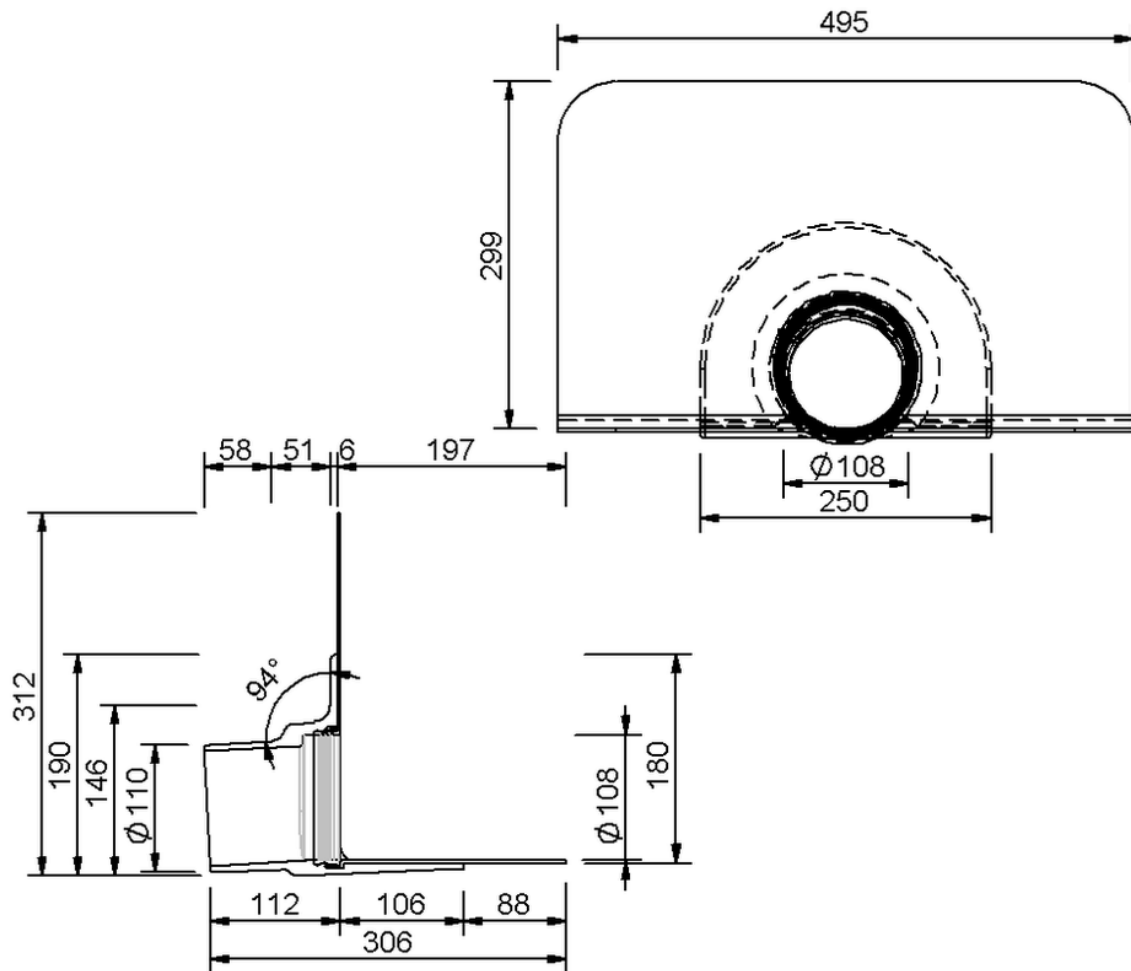

Technische Zeichnung SitaEasy DN 100

SitaEasy DN 100, mit Bitumen-Manschette

Artikelnummer

183400

Änderungen auf Grund technischer Weiterentwicklung, Irrtümer und Druckfehler vorbehalten.

Sita Bauelemente GmbH * Ferdinand-Braun-Straße 1 * 33378 Rheda-Wiedenbrück * Fon +49 2522 8340-0 * Fax +49 2522 8340-100 * info@sita-bauelemente.de * www.sita-bauelemente.de