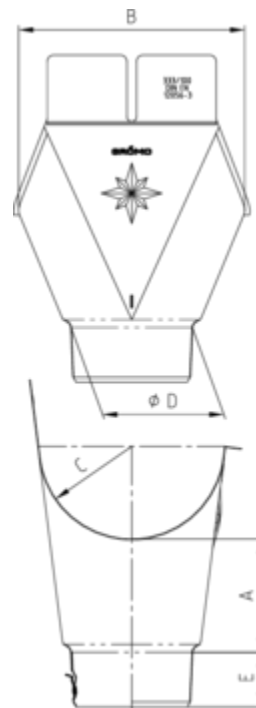

## EINHANGSTUTZEN OVAL - HALBRUNDE RINNE

<b>Art.-Nr.:</b>	<b>60416</b>
<b>Nenngröße [mm]:</b>	<b>280/76</b>
<b>Material:</b>	<b>Kupfer</b>
<b>Ablaufleistung[l/s]:</b>	<b>4,1</b>

### Maße [mm]:

A	B	C	D	E
80	165	64	77	38

### Hinweis:

Stumpfgeschweißt, mit Klemmfeder zur einfachen Montage