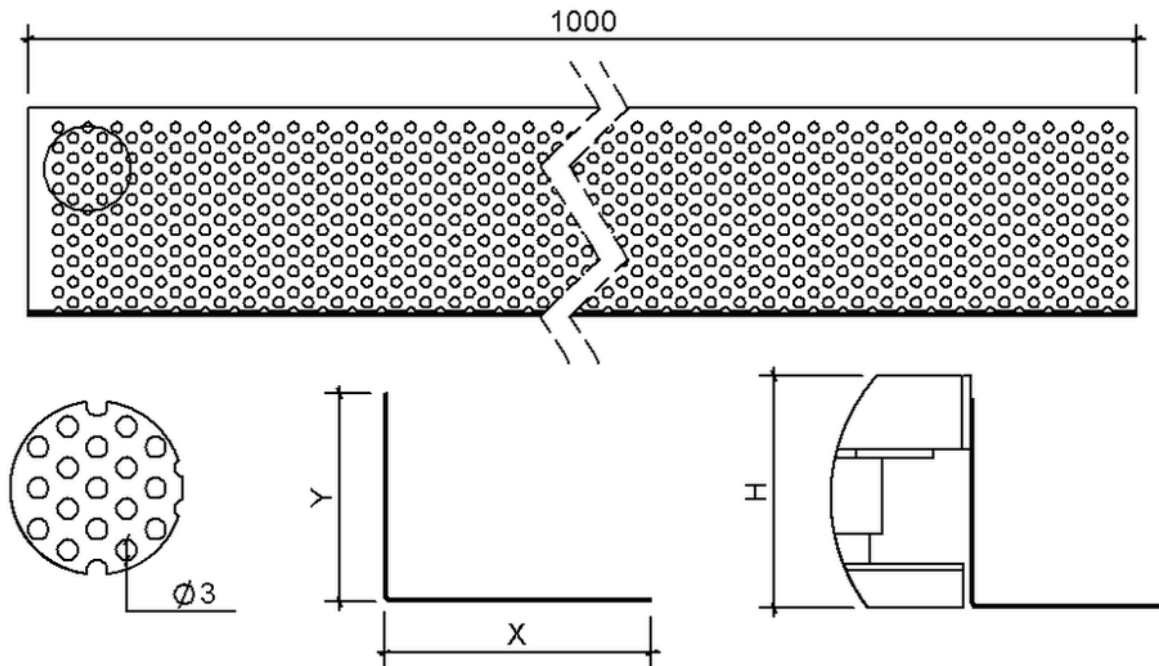

# Technische Zeichnung Sita**Drain**® Kiesleiste 70/90

Art.-Nr.	X	Y	H
E211002	90	70	70 - 110 mm
211098	130	110	110 - 130 mm
211099	180	145	145 - 165 mm

SitaDrain® Kiesleiste 70/90, aus Aluminium

Artikelnummer