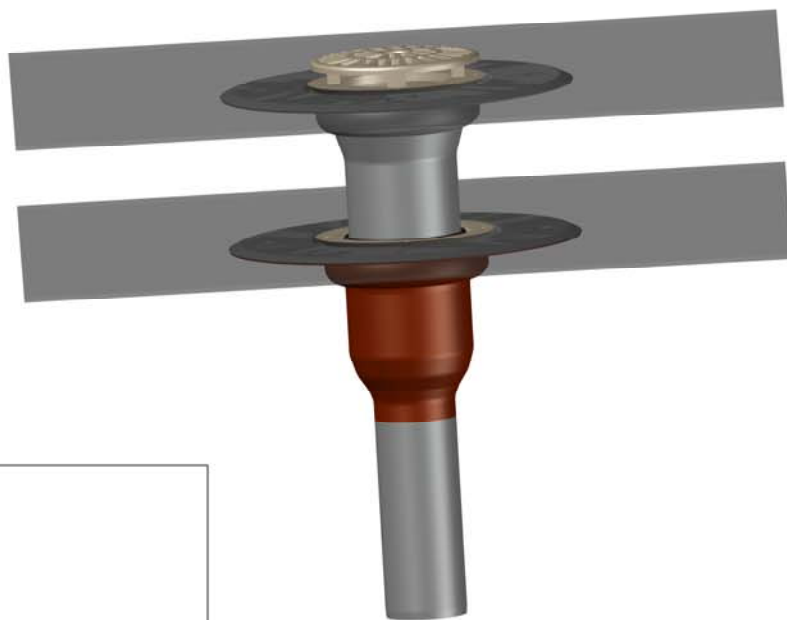

Zubehör: 2x Muffenschutzkappe DN70, EDV-Art.Nr.00922.070X

Werkstoff:

Maßstab		Zul. Abw.		Benennung		Zeichnungs Nr.	
1:2		DN EN1123-2		Balkonablauf DN50		15281050X A	
2006	Tag	Name	Koeh	Komplettseinheit zweiteilig		Ersatz für:	
Gez.	09.02.					15281050X	
	Gepr.	24.05.18	He	EDV-Art.Nr. 15281.050X		ersetzt durch:	
	Norm.	28.05.18	Schm	15281050XA.DWG			
A	3D-Ansicht	19.03.18	Koeh	Bauvorhaben			
	Änderung	Tag	Name				
	Index						