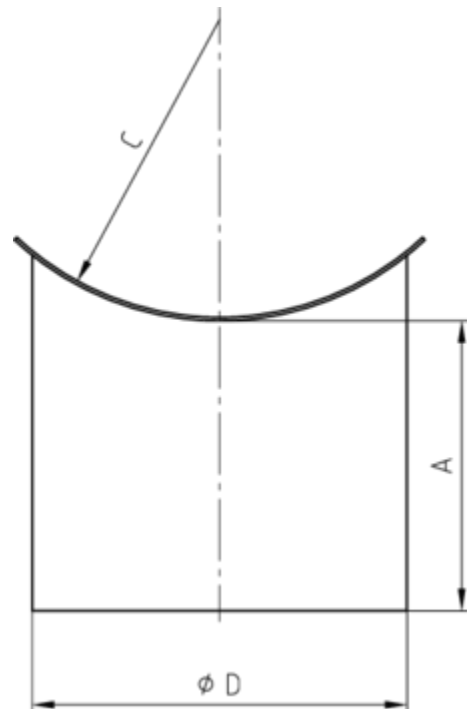

**LÖTSTUTZEN - HALBRUNDE RINNE**

**Art.-Nr.:** 60615  
**Nenngröße [mm]:** 280/87  
**Material:** Kupfer

**Maße [mm]:**

A	C	D
56	64	86

**Hinweis:**

Neigungswinkel variabel