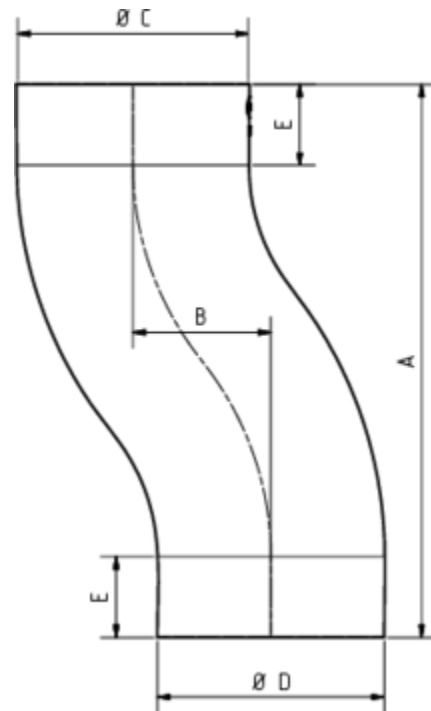

**SOCKELKNIE**

<b>Art.-Nr.:</b>	<b>60297</b>
<b>Nenngröße [mm]:</b>	<b>120</b>
<b>Material:</b>	<b>Kupfer</b>
<b>Ablaufleistung[l/s]:</b>	<b>17,4</b>

**Maße [mm]:**

A	B	C	D	E
268	60	120	119	40