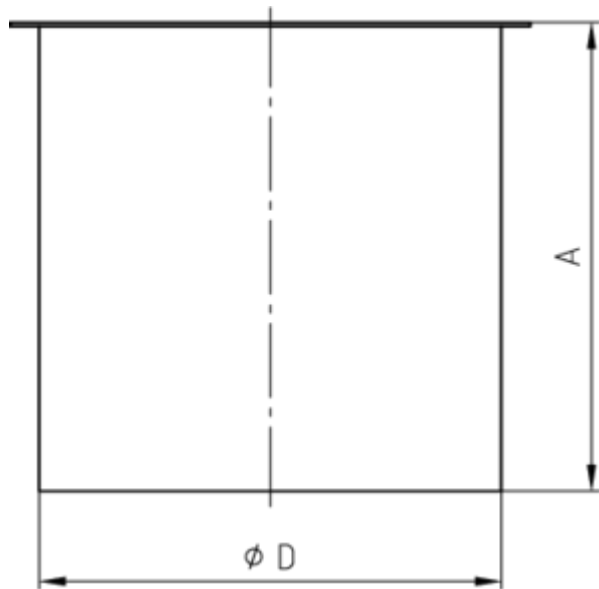

**LÖTSTUTZEN KURZ - KASTENRINNE**

<b>Art.-Nr.:</b>	<b>62620</b>
<b>Nenngröße [mm]:</b>	<b>60</b>
<b>Material:</b>	<b>Zink</b>
<b>Ablaufleistung[l/s]:</b>	<b>1,1</b>

**Maße [mm]:**

A	D
81	59