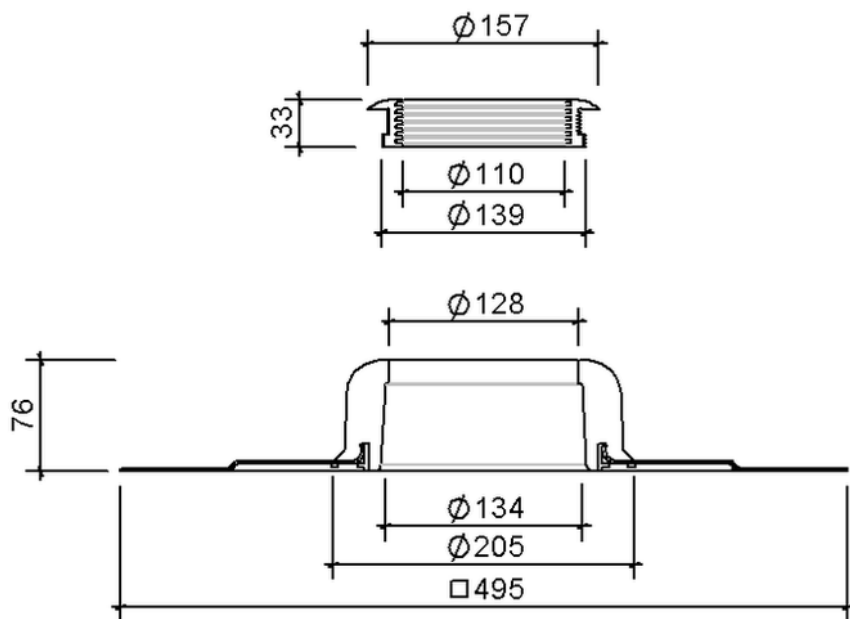

Technische Zeichnung Sita**Vent** Grundplatte DN 100

SitaVent Grundplatte DN 100, mit Bitumen-Manschette

Artikelnummer

175400