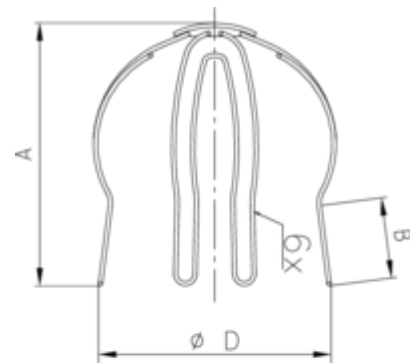

LAUBSIEB

Art.-Nr.: 51006
Nenngröße [mm]: 100
Material: Stahl verzinkt

**Maße [mm]:**

A	B	D
110	40	115