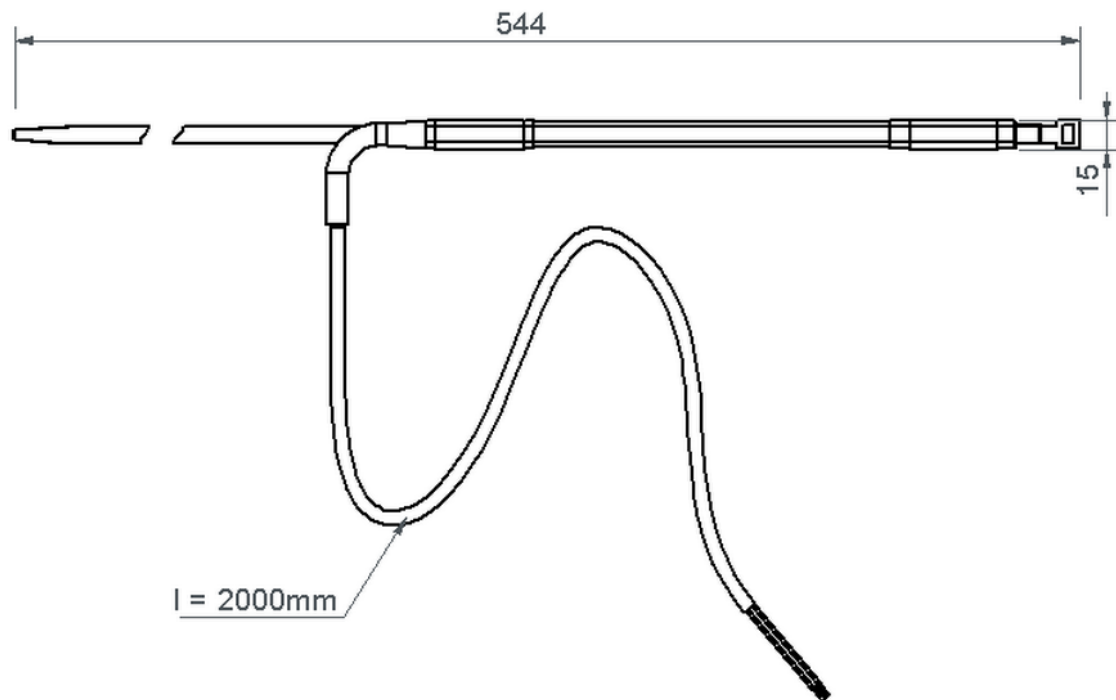

Technische Zeichnung Sita**More** Rohrmanschettenheizung

SitaMore Rohrmanschettenheizung, 230 V, für Sita Dachgullys und Rohrleitungen

Artikelnummer

109035

Änderungen auf Grund technischer Weiterentwicklung, Irrtümer und Druckfehler vorbehalten.