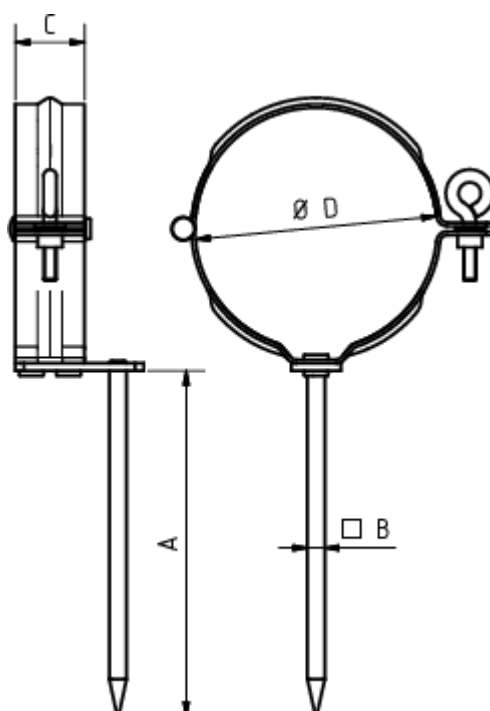

## FALLROHRSCHELLE MIT SCHLAGSTIFT 140 MM

**Art.-Nr.:** 60249  
**Nenngröße [mm]:** 150  
**Material:** Kupfer

### Maße [mm]:

A	B	C	D
140	7	28	148