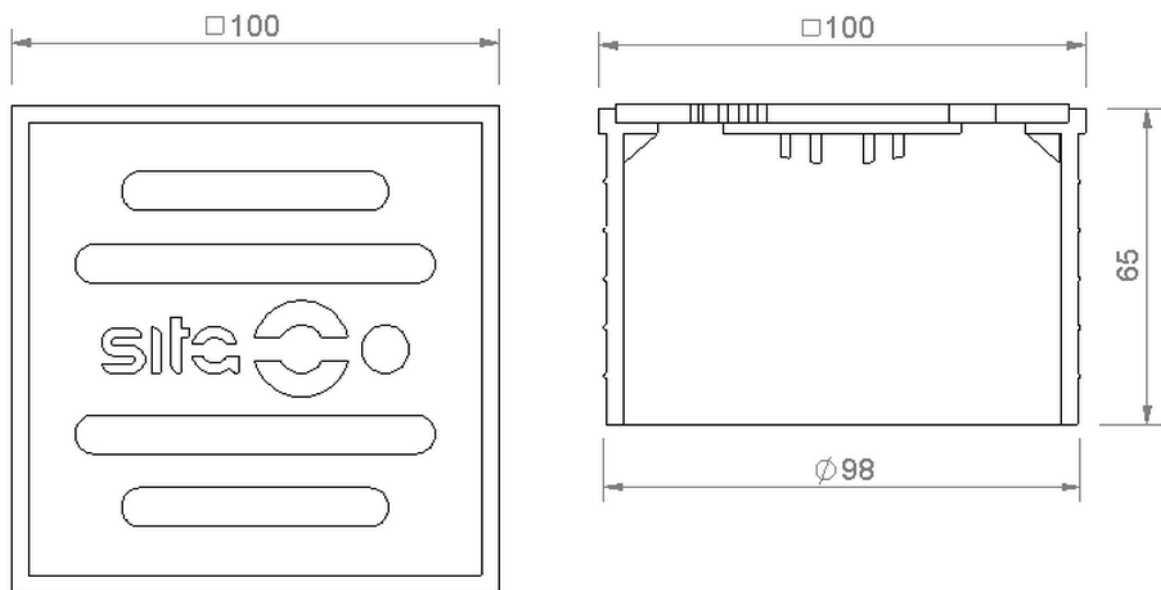

Technische Zeichnung Sita**Mini** Balkonaufsatz

SitaMini Balkonaufsatz, 30-80 mm

Artikelnummer

169030

Änderungen auf Grund technischer Weiterentwicklung, Irrtümer und Druckfehler vorbehalten.

Sita Bauelemente GmbH * Ferdinand-Braun-Straße 1 * 33378 Rheda-Wiedenbrück * Fon +49 2522 8340-0 * Fax +49 2522 8340-100 * info@sita-bauelemente.de * www.sita-bauelemente.de