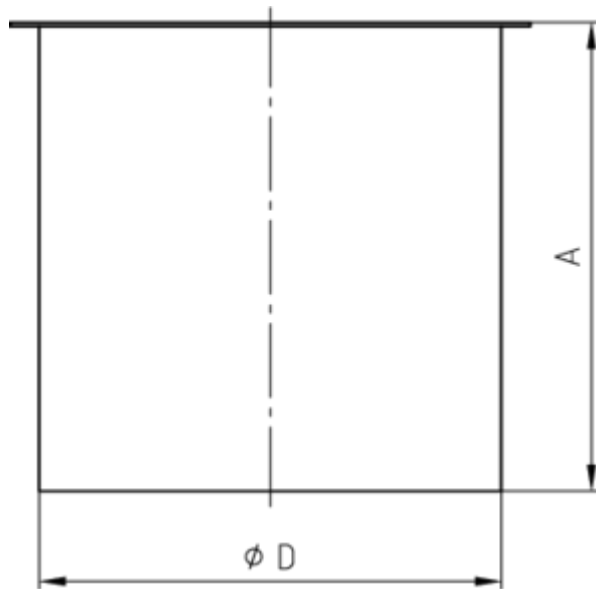

LÖTSTUTZEN KURZ - KASTENRINNE

Art.-Nr.:	62625
Nenngröße [mm]:	120
Material:	Zink
Ablaufleistung[l/s]:	4,4

**Maße [mm]:**

A	D
81	119