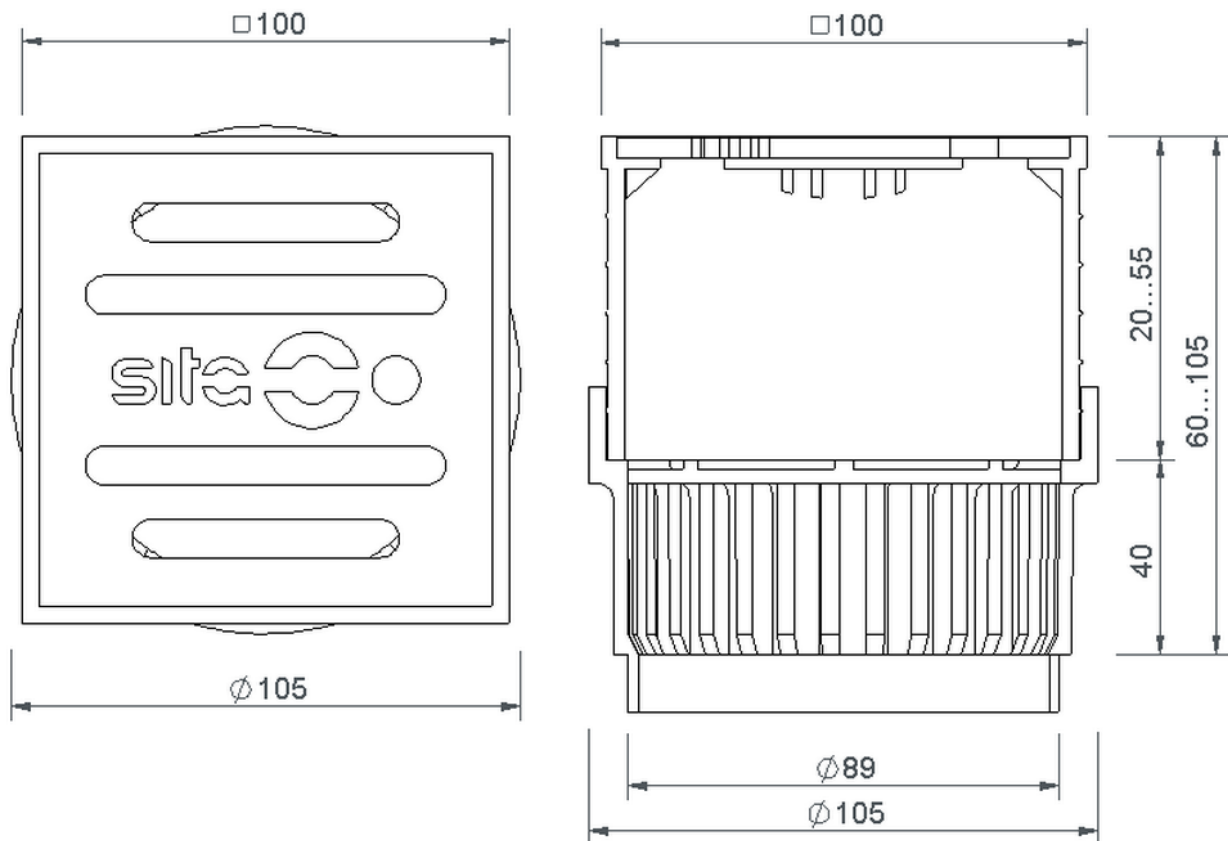

Technische Zeichnung Sita**Compact** Balkonaufsatz

SitaCompact Balkonaufsatz, 60 - 105 mm mit Gittereinlasssieb

Artikelnummer

199030

Änderungen auf Grund technischer Weiterentwicklung, Irrtümer und Druckfehler vorbehalten.