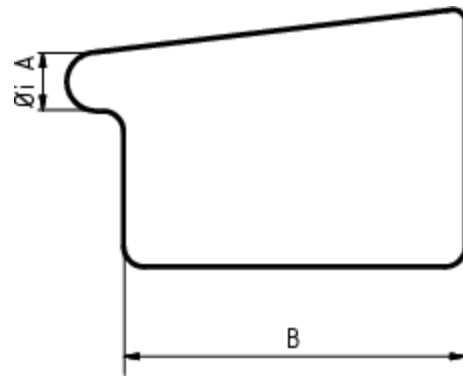

RINNENBODEN KASTENFORM RECHTS

Art.-Nr.: 60388
Nenngröße [mm]: 250
Material: Kupfer

**Maße [mm]:**

| A | B |
|----|----|
| 18 | 85 |

Hinweis:
Zum Lötten