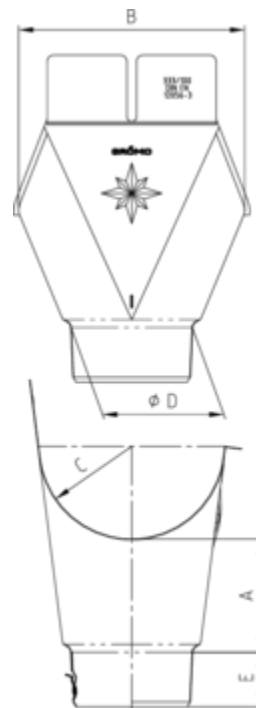

EINHANGSTUTZEN OVAL - HALBRUNDE RINNE

Art.-Nr.:	56450
Nenngröße [mm]:	333/100
Material:	UGINOX Patina K41
Ablaufleistung[l/s]:	7,4

Maße [mm]:

A	B	C	D	E
94	185	77	101	45

Hinweis:

Stumpfgeschweißt, mit Klemmfeder zur einfachen Montage