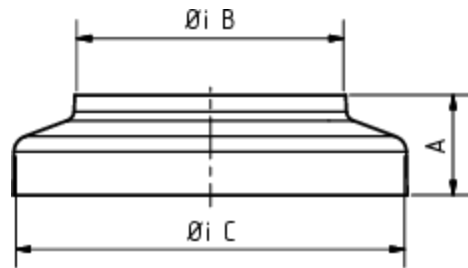

STANDROHRKAPPE FLACH

Art.-Nr.: 62700
Nenngröße [mm]: 60/116
Material: Zink

**Maße [mm]:**

A	B	C
34	60	116