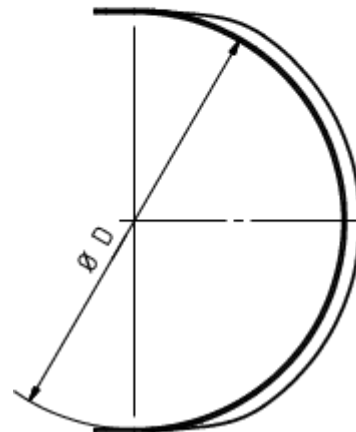

Technisches Datenblatt

**HALBWULST**

**Art.-Nr.:** 60890  
**Nenngröße [mm]:** 100  
**Material:** Kupfer

**Maße [mm]:**

B	D
25	97