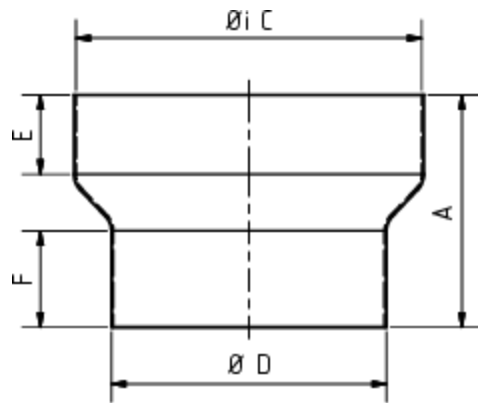

REDUZIERUNG

Art.-Nr.:	60691
Nenngröße [mm]:	87/76
Material:	Kupfer
Ablaufleistung[l/s]:	5,2

**Maße [mm]:**

A	C	D	E	F
90	87	74	43	33

Hinweis:

Tiefgezogen