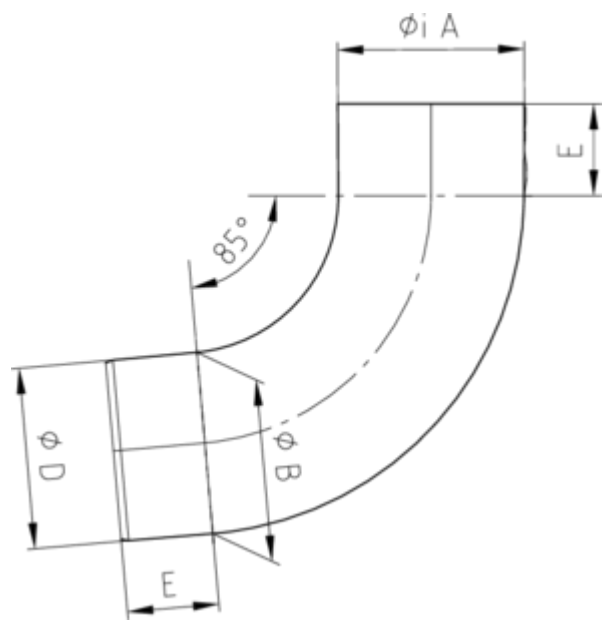

**ROHRBOGEN 85° MIT EINZUG**

<b>Art.-Nr.:</b>	<b>63323</b>
<b>Nenngröße [mm]:</b>	<b>60</b>
<b>Material:</b>	<b>Zink</b>
<b>Ablaufleistung[l/s]:</b>	<b>2,7</b>

**Maße [mm]:**

A	B	D	E
60,4	59	58,3	30

**Hinweis:**

Rollnahtgeschweißt, ohne Einzug