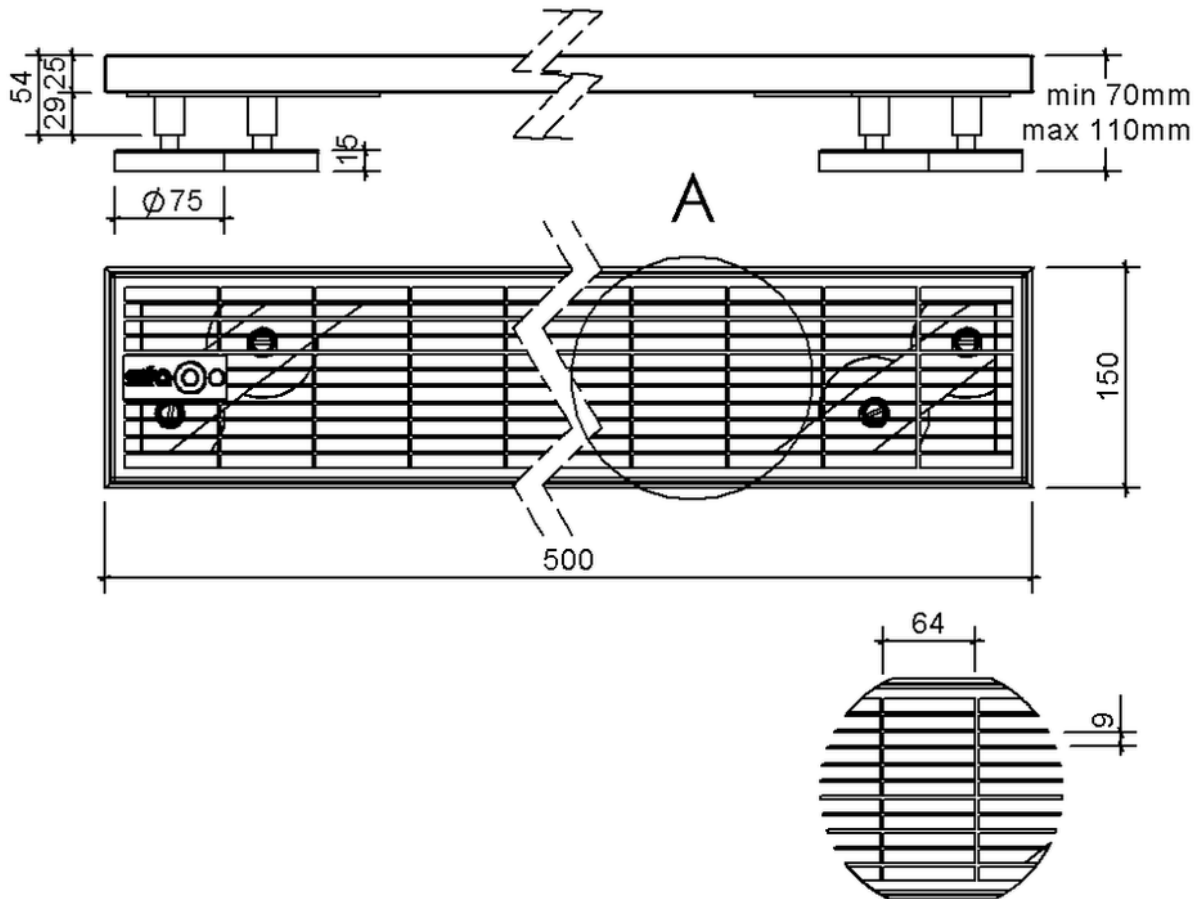

# Technische Zeichnung Sita**Drain**® Klassik 150

SitaDrain® Klassik 150, 500 x 150 x 25 mm, aus Stahl verzinkt  
Gitterrost

Artikelnummer  
201550

Änderungen auf Grund technischer Weiterentwicklung, Irrtümer und Druckfehler vorbehalten.