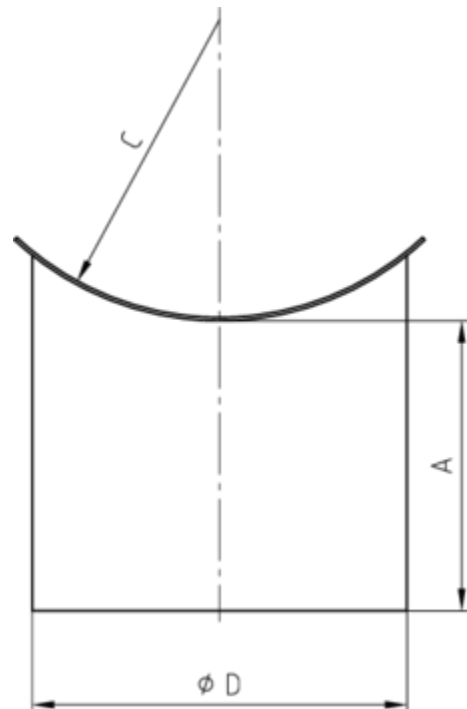

**LÖTSTUTZEN - HALBRUNDE RINNE**

<b>Art.-Nr.:</b>	<b>60616</b>
<b>Nenngröße [mm]:</b>	<b>333/100</b>
<b>Material:</b>	<b>Kupfer</b>
<b>Ablaufleistung[l/s]:</b>	<b>4,5</b>

**Maße [mm]:**

<b>A</b>	<b>C</b>	<b>D</b>
<b>56</b>	<b>77</b>	<b>99</b>

**Hinweis:**

Neigungswinkel variabel